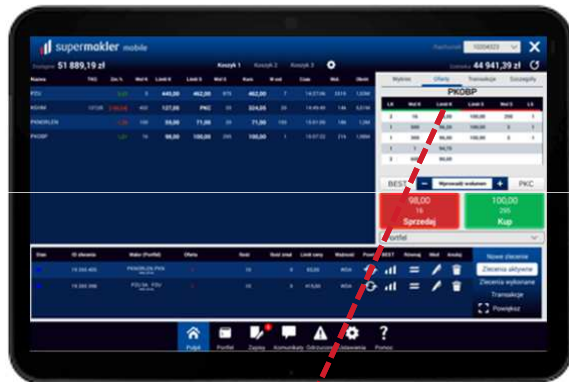

Supermakler - wersja tabletowa

Unikalne rozwiązania

Wykresy – czytelna prezentacja

- Dotknięcie ikony  powoduje powiększenie wykresu na pełen ekran
- Dotknięcie ikony  umożliwia dostosowanie wykresu do preferencji użytkownika

Użytkownik może decydować o zakresie danych - od wykresu intraday po notowania z całego okresu od kiedy waler jest notowany.

Dzięki intuicyjnym ikonkom w szybki sposób można zmienić rodzaj wykresu: liniowy, liniowy pełny, świecowy, OLHC